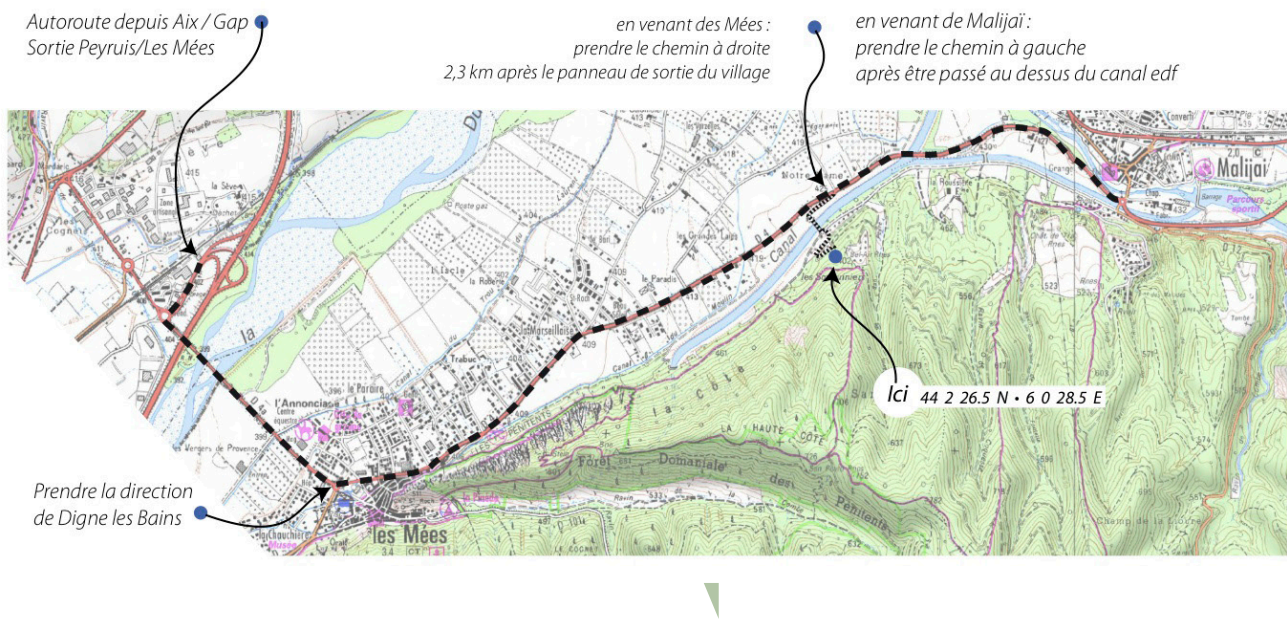

Chez Christine et Michel COLACHE, Les Mées (04190)

Lieu dit Bel'Air

(Plan d'accès au dos)

Programme :

11 h : Accueil café

11 h 15 : Présentation de la démarche

11h30 : démonstration de distillation

12h30 : Buffet

Pour tout renseignement

Mathieu Marguerie au 04 92 72 53 95 ou à mathieu.marguerie@bio-provence.org - Christine Colache : 06 68 66 37 12

PLAN D'ACCES

Pour accéder à l'évènement:
Depuis Les Mées, prendre direction Digne et faire 2 km environ depuis la sortie des Mées. Prendre le chemin à droite fléché Bel'Air.

Depuis Malijai, faire 2 km en direction des Mées et prendre le chemin à gauche fléché Bel'Air.

Fléchage sur place le jour J

(En cas de problème, contactez Christine Colache au 06.68.66.37.12)

Pour s'inscrire (avant le 31/03)